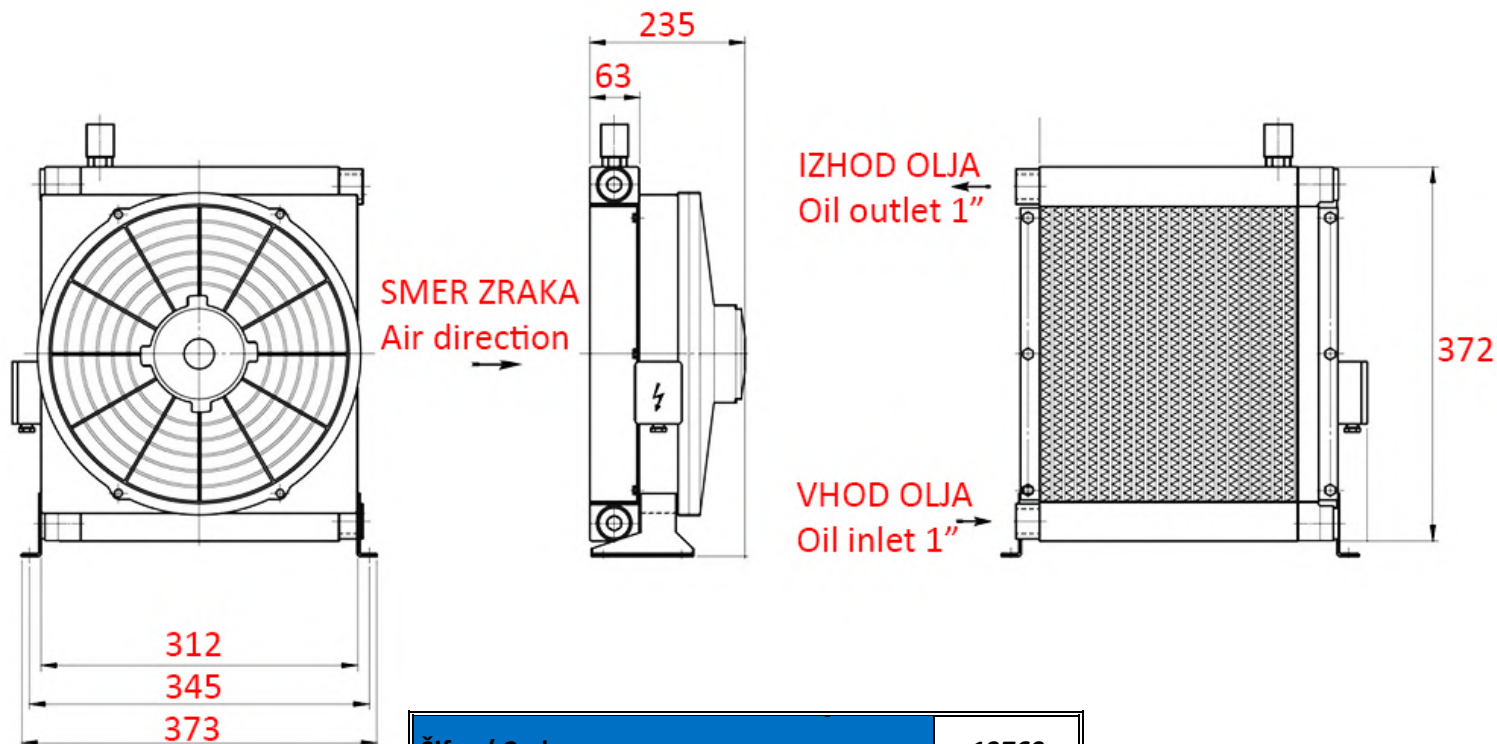

13760

[mm]

Šifra / Code		13760
Max. Tlak / Max. Pressure	[bar]	30
Konstantni tlak / Constant pressure	[bar]	10 - 25
Min. Pretok / Min. Flow	[l/min]	30
Max. Pretok / Max. Flow	[l/min]	140
Napetost / Voltage	[V]	12
Tok / Current	[A]	14
Moč / Power	[W]	168
Zračni pretok / Air flow	[m ³ /h]	1800
Kapaciteta / Capacity	[l]	1,7
Glasnost / Noise level	[db]	75
IP zaščita / IP factor	[IP]	68
Priključki / Threads	["]	1"